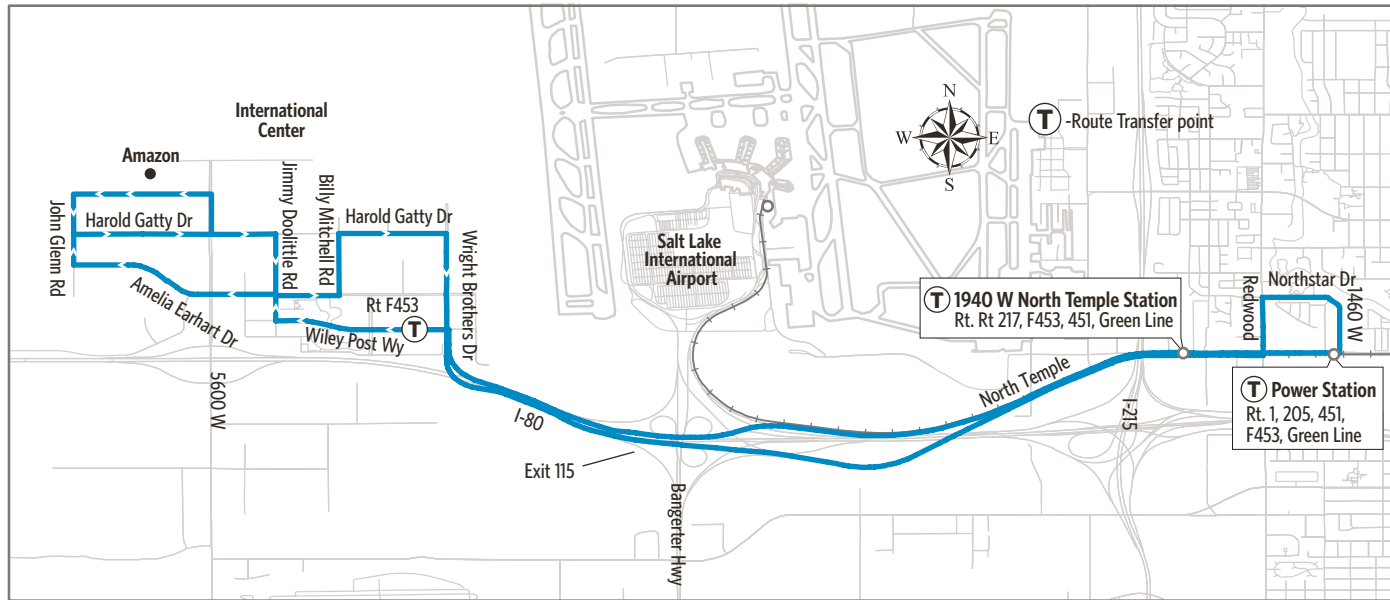

UTA  BUS

WK SA SU  Effective December 2022

Route 551 - International Center

SUNDAY To International Center (clockwise)

Power Station	1940 W North Temple Station	Wiley Post & Wright Bros	Amelia Earhart & 5850 W	Amazon Fulfillment Center	Harold Gatty Dr & 5575 W	Wright Bros & Amelia Earhart	1940 W North Temple Station	N Temple & Redwood Rd
521a	524a	530a	535a	538a	542a	548a	556a	559a
551	554	600	605	608	612	618	626	629
621	624	630	635	638	642	648	656	659
651	654	700	705	708	712	718	726	729
529p	532p	537p	548p	551p	554p	602p	609p	611p
559	602	607	618	621	624	632	639	641