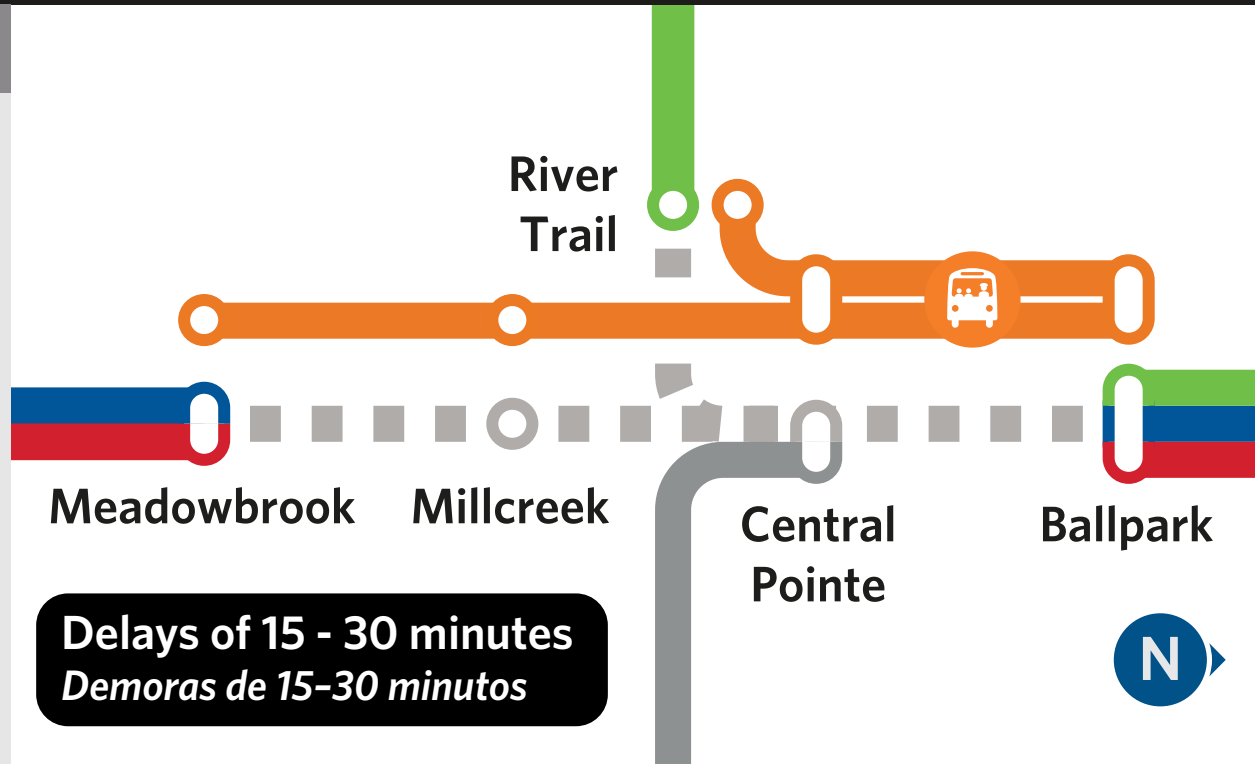

Service Disruption

Bus Bridge • All TRAX Lines

Interrupción del servicio • Puente de bus: todas las líneas de TRAX

Sunday, May 24 - Saturday, June 20

Domingo, 24 de mayo - Sábado, 20 de junio

Legend Referencias

-   TRAX Green Line
-   TRAX Blue Line
-   TRAX Red Line
-   S-Line
-   No TRAX service
Sin servicio de TRAX
-   Bus Bridge
Puente de bus

LEARN MORE AT RIDEUTA.COM/DISRUPTIONS