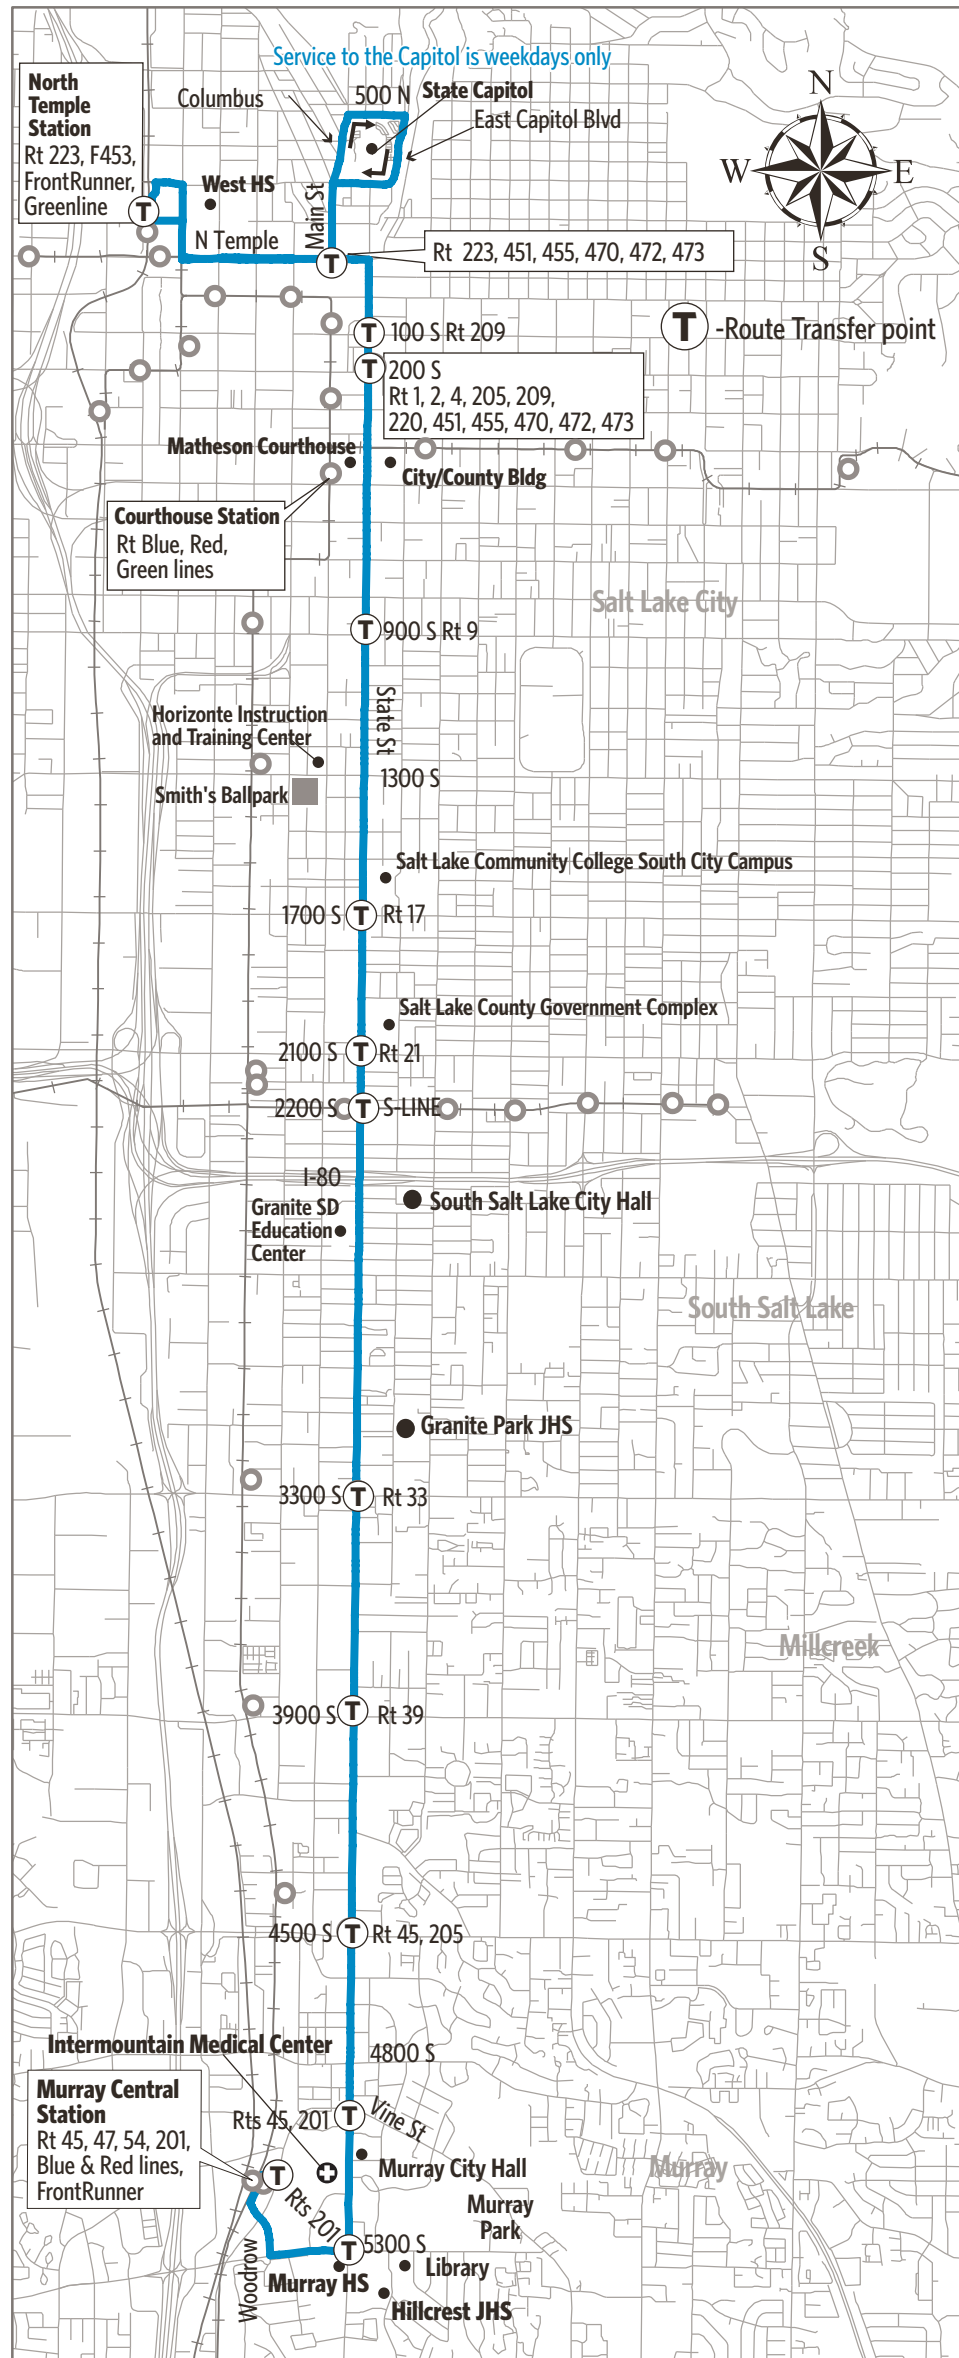

Route 200 - State Street North

SUNDAY  
To Murray Central Station

North Temple Station	250 S & State St	402 S & State St	900 S & State St	2100 S & State St	2775 S & State St	3300 S & State St	3900 S & State St	4500 S & State St	Murray Central Station
608a	617a	619a	624a	630a	633a	637a	640a	642a	651a
638	647	649	654	700	703	707	710	712	721
708	717	719	724	730	733	737	740	742	751
738	747	749	754	800	803	807	810	812	821
808	817	819	825	832	835	839	843	845	855
838	847	849	855	902	905	909	913	915	925
908	917	919	925	932	935	939	943	945	955
938	947	949	955	1002	1005	1009	1013	1015	1025
1008	1017	1019	1025	1032	1035	1039	1043	1045	1055
1038	1047	1049	1055	1102	1105	1109	1113	1115	1125
1108	1117	1119	1125	1132	1135	1139	1143	1145	1155
1138	1147	1149	1155	1202p	1205p	1209p	1213p	1215p	1225p
1208p	1217p	1219p	1226p	1233	1236	1240	1244	1246	1256
1238	1247	1249	1256	1303	1306	1310	1314	1316	1326
1308	1317	1319	1326	1333	1336	1340	1344	1346	1356
1338	1347	1349	1356	203	206	210	214	216	226
208	217	219	226	233	236	240	244	246	256
238	247	249	256	303	306	310	314	316	326
308	317	319	326	333	336	340	344	346	356
338	347	349	356	403	406	410	414	416	426
408	417	419	426	433	436	440	444	446	456
438	447	449	456	503	506	510	514	516	526
508	517	519	526	533	536	540	544	546	556
538	547	549	556	603	606	610	614	616	626
608	617	619	626	633	636	640	644	646	656
638	647	649	656	703	706	710	714	716	726
708	717	719	726	733	736	740	744	746	756
738	747	749	756	803	806	810	814	816	826
808	817	819	825	831	834	838	841	843	852
838	847	849	855	901	904	908	911	913	922