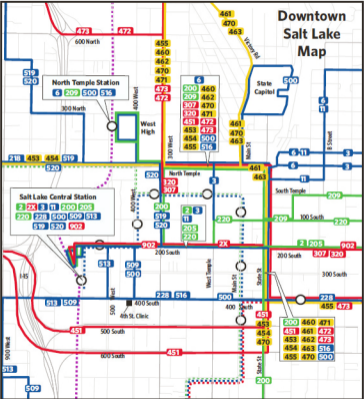

Downtown Salt Lake Map

North Temple Station
 6 209 500 516

6	200	460
	209	462
	307	470
	320	471
	451	472
	453	473
	454	500
	455	516

Salt Lake Central Station
 2 2X 3 11 200 205
 220 228 500 509 513
 519 520 902

2	3
11	
205	
220	

200	460	471
451	461	472
453	462	473
454	463	516
455	470	500