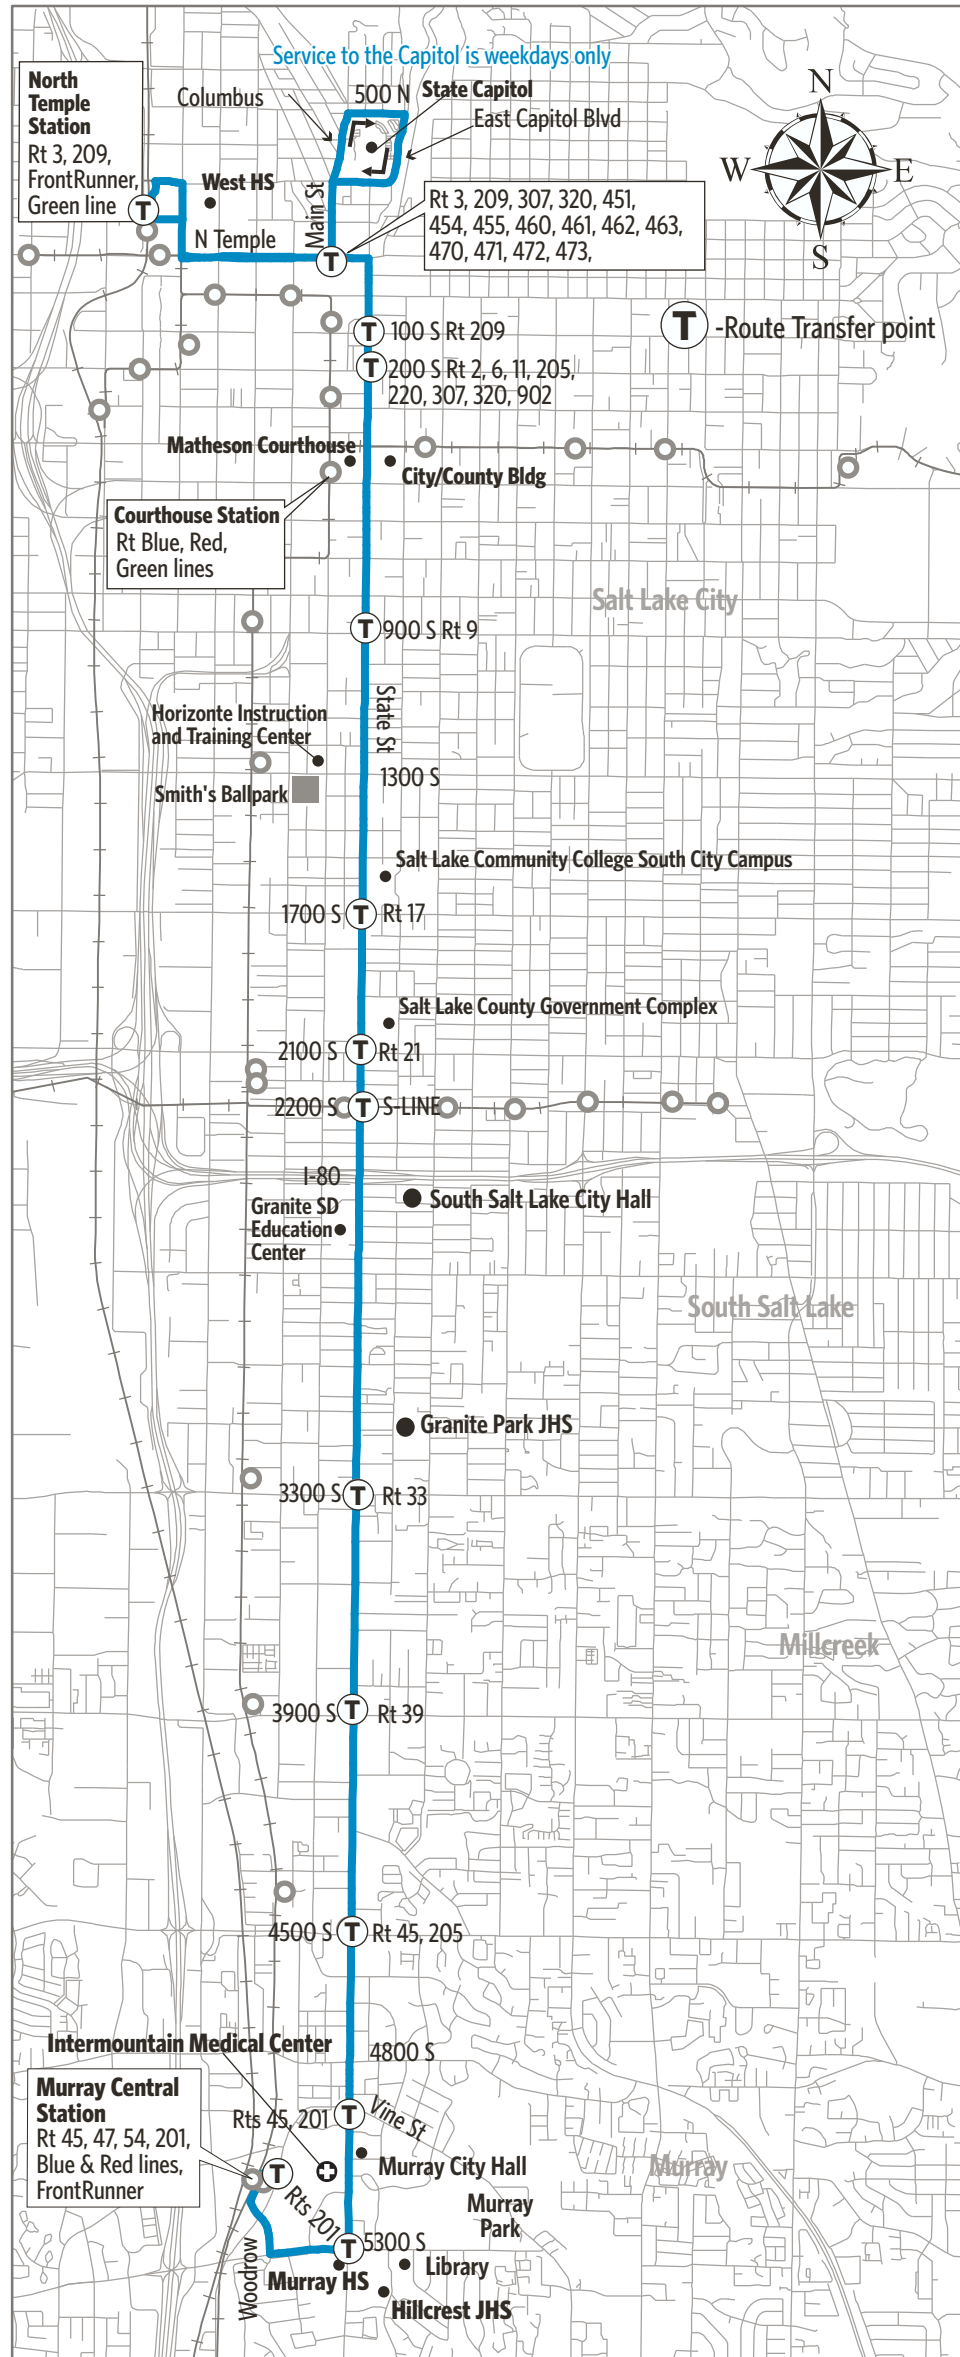

# Route 200 - State Street North

## SUNDAY To Murray Central Station

North Temple Station	402 S & State	900 S & State St	2100 S & State St	2700 S & State St	3300 S & State St	3900 S & State St	4500 S & State St	Murray Central Station
841a	855a	904a	909a	912a	916a	919a	921a	929a
911	925	934	939	942	946	949	951	959
941	955	1004	1009	1012	1016	1019	1021	1029
1011	1025	1034	1039	1042	1046	1049	1051	1059
1041	1055	1104	1109	1112	1116	1119	1121	1129
1111	1125	1134	1139	1142	1146	1149	1151	1159
1141	1155	1204p	1209p	1212p	1216p	1219p	1221p	1229p
1211p	1225p	1234	1239	1242	1246	1249	1251	1259
1241	1255	104	109	112	116	119	121	129
111	125	134	139	142	146	149	151	159
141	155	204	209	212	216	219	221	229
211	225	234	239	242	246	249	251	259
241	255	304	309	312	316	319	321	329
311	325	334	339	342	346	349	351	359
341	355	404	409	412	416	419	421	429
411	425	434	439	442	446	449	451	459
441	455	504	509	512	516	519	521	529
511	525	534	539	542	546	549	551	559
541	555	604	609	612	616	619	621	629

## To North Temple Station

Murray Central Station	4500 S & State St	3900 S & State St	3300 S & State St	2700 S & State St	2100 S & State St	900 S & State St	400 S & State (SLC)	North Temple Station
919a	926a	928a	932a	935a	938a	943a	949a	1003a
949	956	958	1002	1005	1008	1013	1019	1033
1019	1026	1028	1032	1035	1038	1043	1049	1103
1049	1056	1058	1102	1105	1108	1113	1119	1133
1119	1126	1128	1132	1135	1138	1143	1149	1203p
1149	1156	1158	1202p	1205p	1208p	1213p	1219p	1233
1219p	1226p	1228p	1232	1235	1238	1243	1249	103
1249	1256	1258	102	105	108	113	119	133
119	126	128	132	135	138	143	149	203
149	156	158	202	205	208	213	219	233
219	226	228	232	235	238	243	249	303
249	256	258	302	305	308	313	319	333
319	326	328	332	335	338	343	349	403
349	356	358	402	405	408	413	419	433
419	426	428	432	435	438	443	449	503
449	456	458	502	505	508	513	519	533
519	526	528	532	535	538	543	549	603
549	556	558	602	605	608	613	619	633
619	626	628	632	635	638	643	649	703